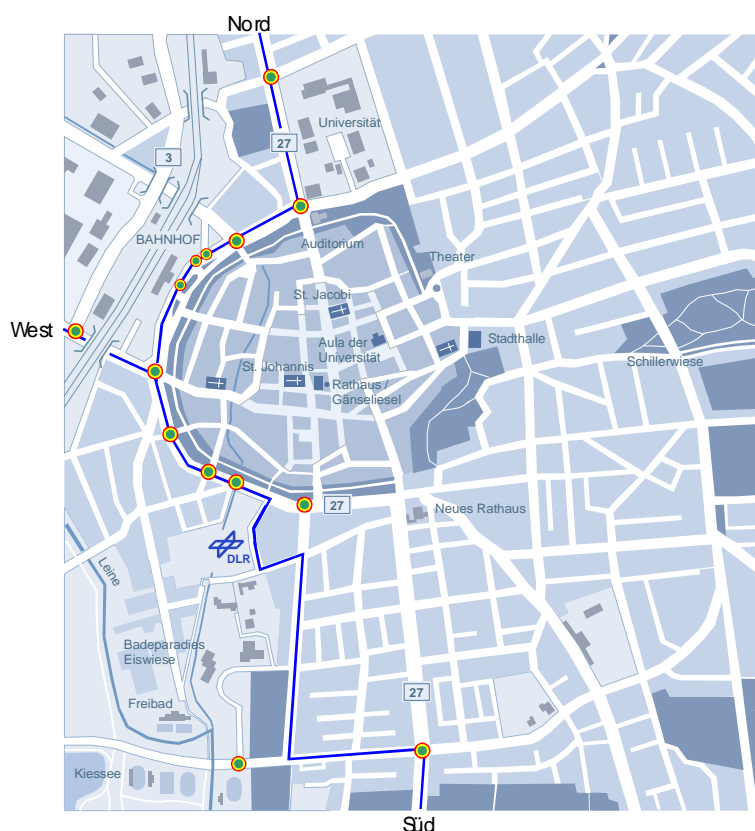

So kommen Sie zum DLR Göttingen:

Bahn:

Der Intercity verkehrt stündlich von/nach Hannover und von/nach Kassel/Frankfurt. Vom Bahnhof 20 Minuten Fußweg, Ausgang Richtung Innenstadt, vor dem Bahnhof rechts halten Berliner Straße, Bürgerstraße, Bunsenstraße

Auto:

Autobahnausfahrt Göttingen, Kasseler Landstraße, Groner Landstraße, rechts in die Bürgerstraße einbiegen, nach der 3. Ampel rechts in die Bunsenstraße. Parkplätze sind im DLR-Gelände vorhanden.

Flug:

Flughafen Hannover und Flughafen Frankfurt/Main.

Anschrift und Kontakt:

Deutsches Zentrum
für Luft- und Raumfahrt e.V. (DLR)
Bunsenstraße 10
37073 Göttingen
Tel. 0551 / 709-1
Fax. 0551 / 709-2101

DLR Göttingen
Bunsenstraße 10
37073 Göttingen
Internet: www.dlr.de